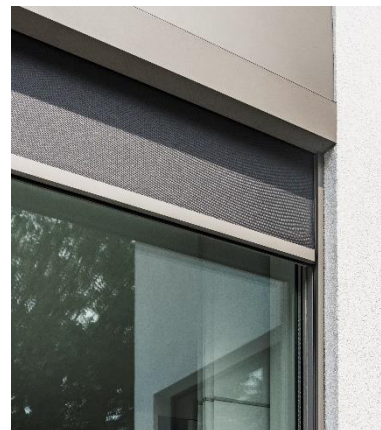

Grote raampartijen blijven populair. Maar met twee opeenvolgende hete zomers nog vers in het collectieve geheugen – inclusief hittegolven en warmterecords – is het meer dan ooit relevant om stil te staan bij de meest efficiënte zonwering om binnentemperatuur én daglichtinval optimaal onder controle te krijgen. Met een oplossing voor elk type raam: dak-, hoek-, schuifraam of vliesgevel, van nieuwbouw tot na-installatie heeft Renson een absoluut totaalassortiment beschikbaar. Een overzicht.

Nieuwe mogelijkheden voor na-installatie met minimale impact

Fixscreen Minimal voorbouw

Sinds Januari 2020 is de nieuwe Fixscreen Minimal voorbouwscreen beschikbaar voor België. Met deze gepatenteerde update van de bestaande Fixscreen doekzonwering legt Renson de lat nog een stuk hoger op het vlak van design voor subtiele na-installatie. Hiermee komt er een antwoord op de stijgende vraag naar na-installatie van doekzonwering bij recente nieuwbouwwoningen en renovaties waar inbouw van doekkasten en zijgeleiders 'achter slag' in de gevel niet meer mogelijk is. Een minimale impact op de gevel (met zijgeleiders van amper 20 mm breed) en de superstrakke afwerking (waarbij op de zijgeleiders geen enkele schroef te zien is en ook de voetplaatjes en binnengeleider van de zijgeleiders in aluminium afgewerkt zijn) zorgen ervoor dat doekzonwering voortaan zelfs bij na-installatie amper nog opvalt.